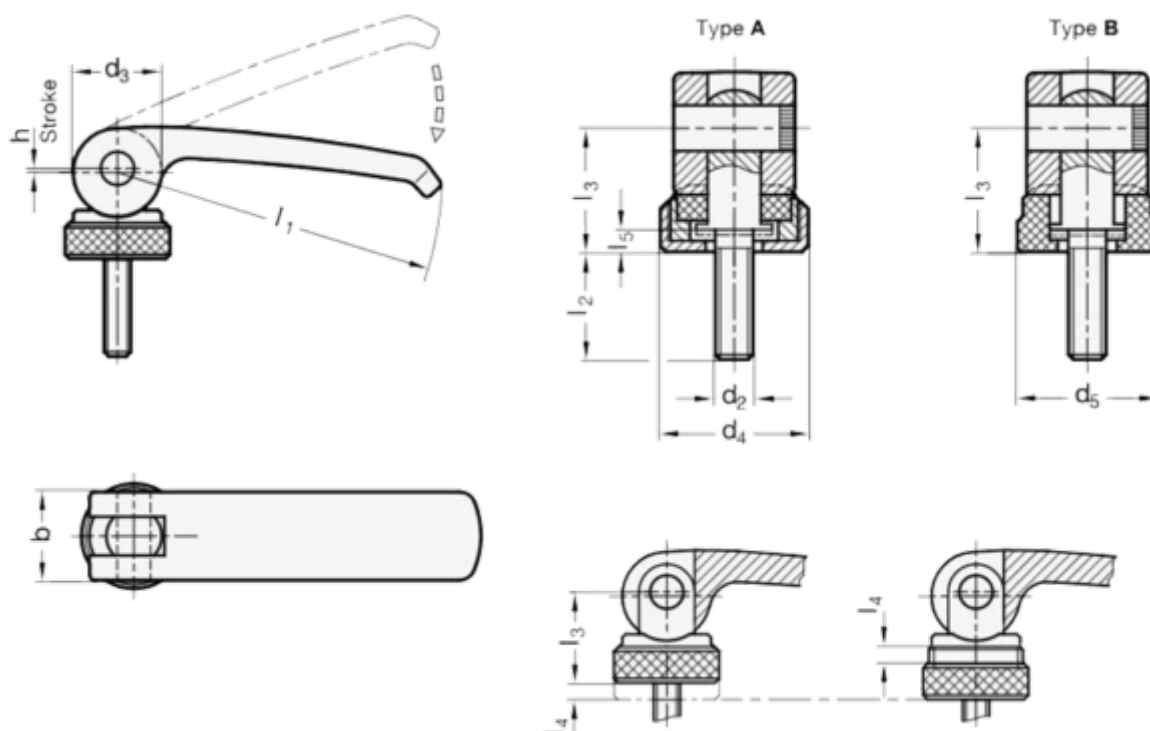

Varenummer: 209277101M1025A  
Beskrivelse: E+G Excenterlås GN 927.7-101-M10-25-A  
Udvendigt gevind

## Mål

b = 25  
d2 = M10  
d4 = 30  
d5 =  
l1 = 101  
l2 = 25